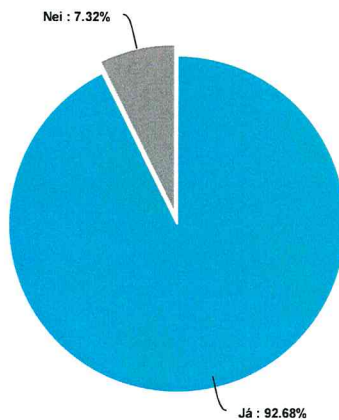

Þjóðhátíðarkönnun 2019 - Dashboard

VIEWED 64	STARTED 46	COMPLETED 46	COMPLETION RATE 100%	DROP OUTS 0	TIME TO COMPLETE 2 mins
--------------	---------------	-----------------	-------------------------	----------------	----------------------------

Mættir þú til að vera með barninu/börnunum þínu/m á þjóðhátíð Fífuborgar þann 14. júní síðast liðinn? Settings List Download Refresh

Answer	Count	Percent	20%	40%	60%	80%	100%
Já	38	92.68%					
Nei	3	7.32%					
Vil ekki svara	0	0%					
Total	41	100 %					